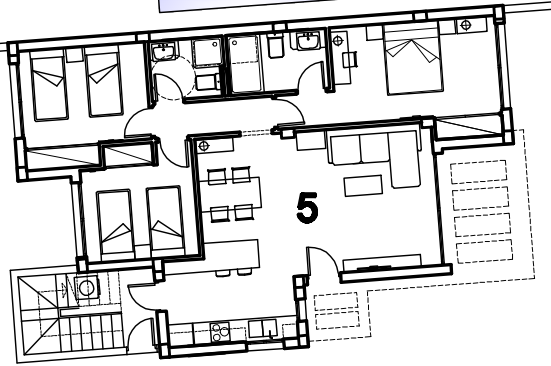

PLANTA BAJA

PLANTA PISO

CUBIERTA

SUPERFICIE CONSTRUIDA	
VIVIENDA (BAJO)	59.50 m ²
VIVIENDA (ALTO)	43.45 m ²
TOTAL	99.50 m ²
PORCHE-PÉRGOLA	18.40 m ²
TERRAZA DESCUBIERTA	6.80 m ²
SOLARIUM	33.00 m ²
TOTAL	157.70 m ²

CALLE MANUEL TARIN SALA

CALLE PEATONAL

CALLE PEATONAL

CALLE PEATONAL

CALLE PEATONAL

ZONA VERDE

PARCELA : 2.438,92 m2

ESCALA GRÁFICA

ESCALA 1:200

20-09-2017

88,44 m2 x 7 uds. : 619,08 m2
99,50 m2 x 2 uds. : 199,00 m2
818,08 m2