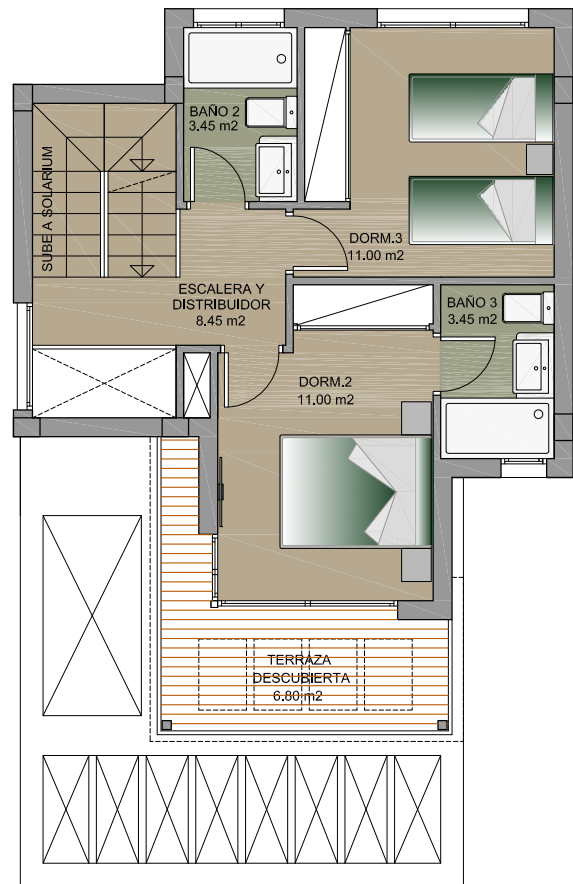

PLANTA BAJA

PLANTA PISO

CUBIERTA

SUPERFICIE CONSTRUIDA	
VIVIENDA (BAJO)	59.50 m ²
VIVIENDA (ALTO)	43.45 m ²
TOTAL	99.50 m ²
PORCHE-PÉRGOLA	18.40 m ²
TERRAZA DESCUBIERTA	6.80 m ²
SOLARIUM	33.00 m ²
TOTAL	157.70 m ²

CALLE MANUEL TARIN SALA

CALLE PEATONAL

CALLE PEATONAL

CALLE PEATONAL

CALLE PEATONAL

ZONA VERDE

PARCELA : 2.438,92 m2

ESCALA GRÁFICA

ESCALA 1:200

20-09-2017

88,44 m2 x 7 uds. : 619,08 m2
99,50 m2 x 2 uds. : 199,00 m2
818,08 m2