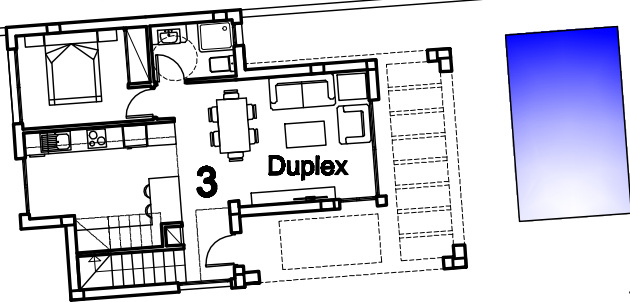

PLANTA BAJA

PLANTA PISO

CUBIERTA

SUPERFICIE CONSTRUIDA	
VIVIENDA (BAJO)	59.50 m ²
VIVIENDA (ALTO)	43.45 m ²
TOTAL	99.50 m ²
PORCHE-PÉRGOLA	18.40 m ²
TERRAZA DESCUBIERTA	6.80 m ²
SOLARIUM	33.00 m ²
TOTAL	157.70 m ²

CALLE MANUEL TARIN SALA

CALLE PEATONAL

CALLE PEATONAL

CALLE PEATONAL

CALLE PEATONAL

ZONA VERDE

PARCELA : 2.438,92 m2

ESCALA GRÁFICA

ESCALA 1:200

20-09-2017

88,44 m2 x 7 uds. : 619,08 m2
99,50 m2 x 2 uds. : 199,00 m2
818,08 m2