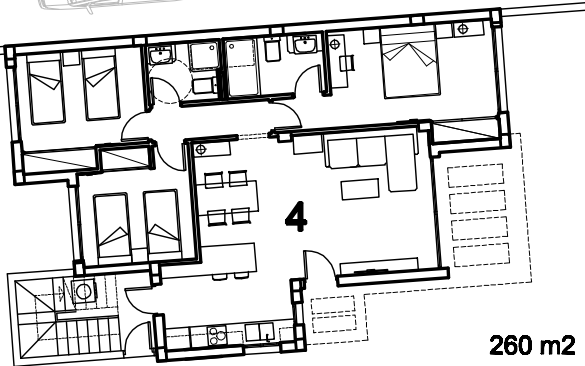

PLANTA BAJA

PLANTA PISO

CUBIERTA

SUPERFICIE CONSTRUIDA	
VIVIENDA (BAJO)	59.50 m ²
VIVIENDA (ALTO)	43.45 m ²
TOTAL	99.50 m ²
PORCHE-PÉRGOLA	18.40 m ²
TERRAZA DESCUBIERTA	6.80 m ²
SOLARIUM	33.00 m ²
TOTAL	157.70 m ²

CALLE MANUEL TARIN SALA

CALLE PEATONAL

CALLE PEATONAL

CALLE PEATONAL

CALLE PEATONAL

ZONA VERDE

PARCELA : 2.438,92 m2

ESCALA GRÁFICA

ESCALA 1:200

20-09-2017

88,44 m2 x 7 uds. : 619,08 m2
99,50 m2 x 2 uds. : 199,00 m2
818,08 m2