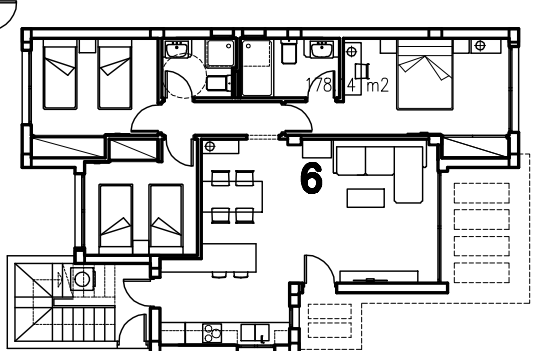

PLANTA BAJA

PLANTA PISO

CUBIERTA

SUPERFICIE CONSTRUIDA	
VIVIENDA (BAJO)	59.50 m ²
VIVIENDA (ALTO)	43.45 m ²
TOTAL	99.50 m ²
PORCHE-PÉRGOLA	18.40 m ²
TERRAZA DESCUBIERTA	6.80 m ²
SOLARIUM	33.00 m ²
TOTAL	157.70 m ²

CALLE MANUEL TARIN SALA

CALLE PEATONAL

CALLE PEATONAL

CALLE PEATONAL

CALLE PEATONAL

ZONA VERDE

PARCELA : 2.438,92 m2

ESCALA GRÁFICA

ESCALA 1:200

20-09-2017

88,44 m2 x 7 uds. : 619,08 m2
99,50 m2 x 2 uds. : 199,00 m2
818,08 m2