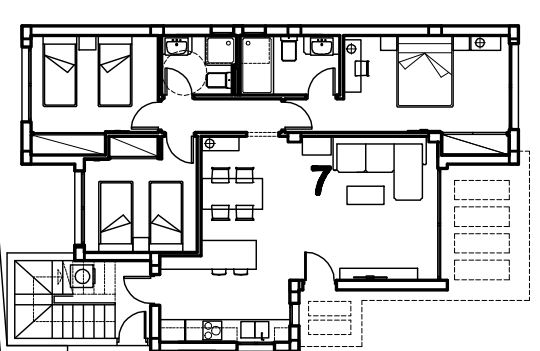

PLANTA BAJA

PLANTA PISO

CUBIERTA

SUPERFICIE CONSTRUIDA	
VIVIENDA (BAJO)	59.50 m ²
VIVIENDA (ALTO)	43.45 m ²
TOTAL	99.50 m ²
PORCHE-PÉRGOLA	18.40 m ²
TERRAZA DESCUBIERTA	6.80 m ²
SOLARIUM	33.00 m ²
TOTAL	157.70 m ²

CALLE MANUEL TARIN SALA

CALLE PEATONAL

CALLE PEATONAL

CALLE PEATONAL

CALLE PEATONAL

ZONA VERDE

PARCELA : 2.438,92 m2

ESCALA GRÁFICA

ESCALA 1:200

20-09-2017

88,44 m2 x 7 uds. : 619,08 m2
99,50 m2 x 2 uds. : 199,00 m2
818,08 m2