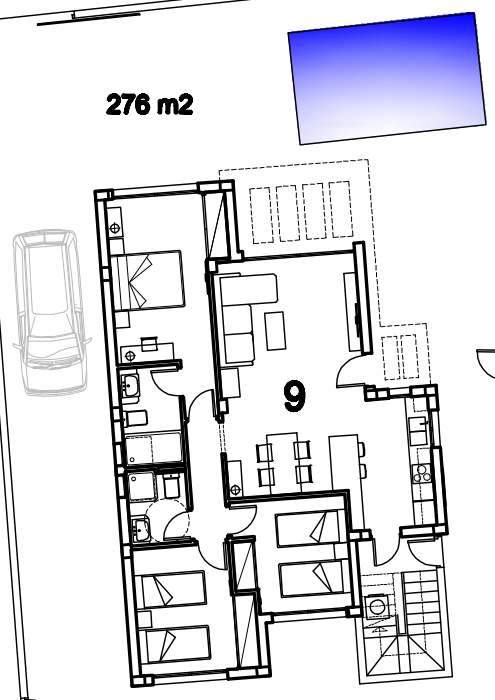

PLANTA BAJA

PLANTA PISO

CUBIERTA

SUPERFICIE CONSTRUIDA	
VIVIENDA (BAJO)	59.50 m ²
VIVIENDA (ALTO)	43.45 m ²
TOTAL	99.50 m ²
PORCHE-PÉRGOLA	18.40 m ²
TERRAZA DESCUBIERTA	6.80 m ²
SOLARIUM	33.00 m ²
TOTAL	157.70 m ²

CALLE MANUEL TARIN SALA

CALLE PEATONAL

CALLE PEATONAL

CALLE PEATONAL

CALLE PEATONAL

ZONA VERDE

PARCELA : 2.438,92 m2

ESCALA GRÁFICA

ESCALA 1:200

20-09-2017

88,44 m2 x 7 uds. : 619,08 m2
99,50 m2 x 2 uds. : 199,00 m2
818,08 m2