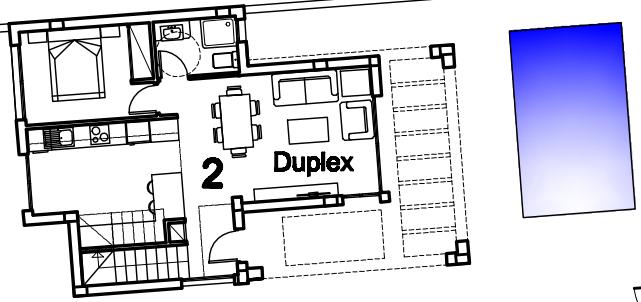

PLANTA BAJA

PLANTA PISO

CUBIERTA

SUPERFICIE CONSTRUIDA	
VIVIENDA (BAJO)	59.50 m ²
VIVIENDA (ALTO)	43.45 m ²
TOTAL	99.50 m ²
PORCHE-PÉRGOLA	18.40 m ²
TERRAZA DESCUBIERTA	6.80 m ²
SOLARIUM	33.00 m ²
TOTAL	157.70 m ²

CALLE MANUEL TARIN SALA

CALLE PEATONAL

CALLE PEATONAL

CALLE PEATONAL

CALLE PEATONAL

ZONA VERDE

PARCELA : 2.438,92 m2

ESCALA GRÁFICA

ESCALA 1:200

20-09-2017

88,44 m2 x 7 uds. : 619,08 m2
99,50 m2 x 2 uds. : 199,00 m2
818,08 m2