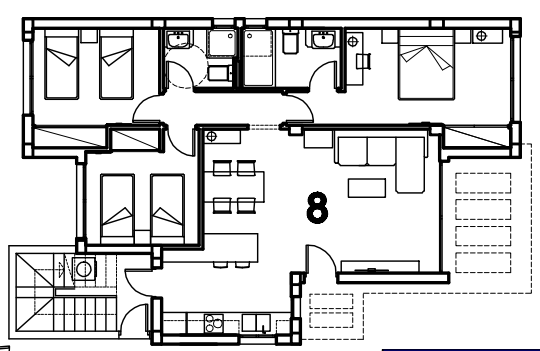

PLANTA BAJA

PLANTA PISO

CUBIERTA

SUPERFICIE CONSTRUIDA	
VIVIENDA (BAJO)	59.50 m ²
VIVIENDA (ALTO)	43.45 m ²
TOTAL	99.50 m ²
PORCHE-PÉRGOLA	18.40 m ²
TERRAZA DESCUBIERTA	6.80 m ²
SOLARIUM	33.00 m ²
TOTAL	157.70 m ²

CALLE MANUEL TARIN SALA

CALLE PEATONAL

CALLE PEATONAL

CALLE PEATONAL

CALLE PEATONAL

ZONA VERDE

PARCELA : 2.438,92 m2

ESCALA GRÁFICA

ESCALA 1:200

20-09-2017

88,44 m2 x 7 uds. : 619,08 m2
99,50 m2 x 2 uds. : 199,00 m2
818,08 m2