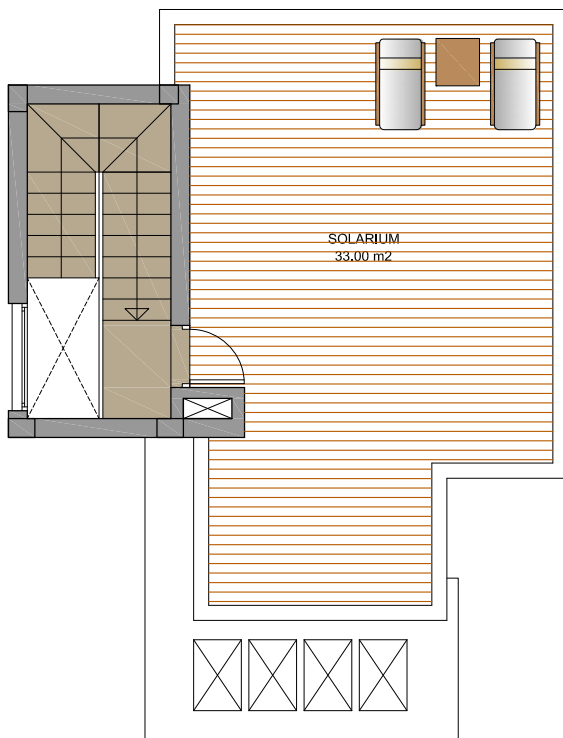

PLANTA BAJA

PLANTA PISO

CUBIERTA

SUPERFICIE CONSTRUIDA	
VIVIENDA (BAJO)	59.50 m ²
VIVIENDA (ALTO)	43.45 m ²
TOTAL	99.50 m ²
PORCHE-PÉRGOLA	18.40 m ²
TERRAZA DESCUBIERTA	6.80 m ²
SOLARIUM	33.00 m ²
TOTAL	157.70 m ²

CALLE MANUEL TARIN SALA

CALLE PEATONAL

CALLE PEATONAL

CALLE PEATONAL

CALLE PEATONAL

ZONA VERDE

PARCELA : 2.438,92 m2

ESCALA GRÁFICA

ESCALA 1:200

20-09-2017

88,44 m2 x 7 uds. : 619,08 m2
99,50 m2 x 2 uds. : 199,00 m2
818,08 m2